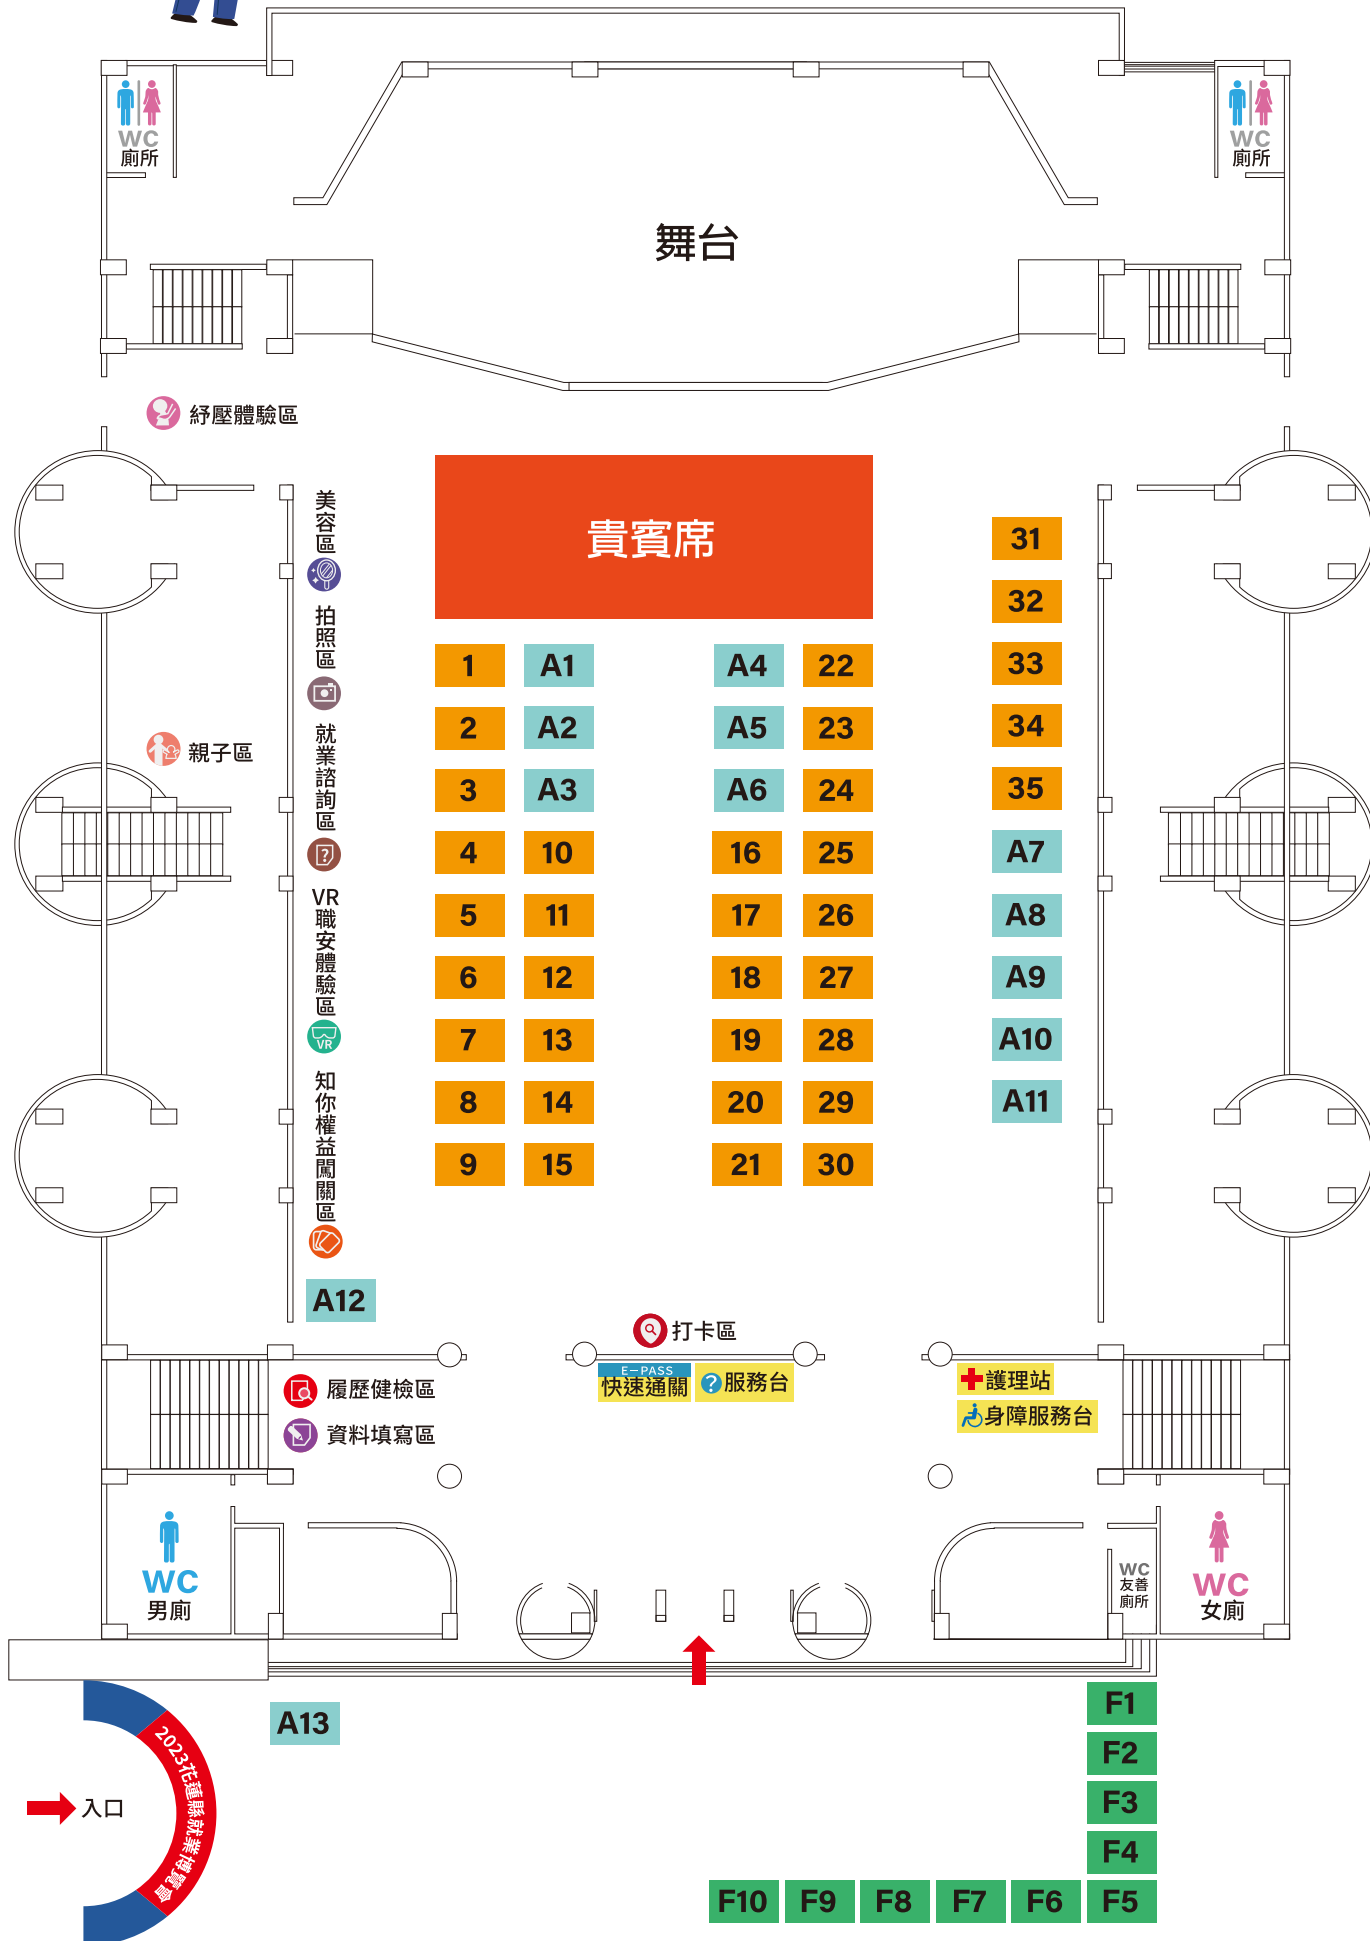

# 花蓮縣立中正體育館

## Hualien Job EXPO

成就專業 幸福迎薪 會場配置圖